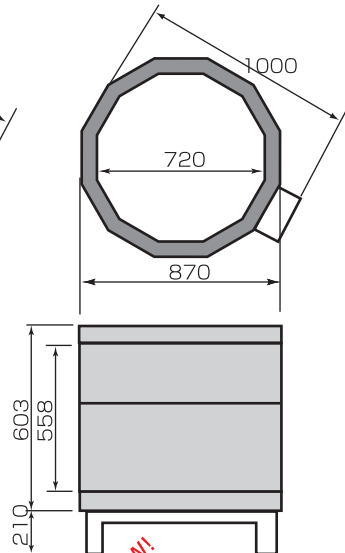

NEW!
EX381SF