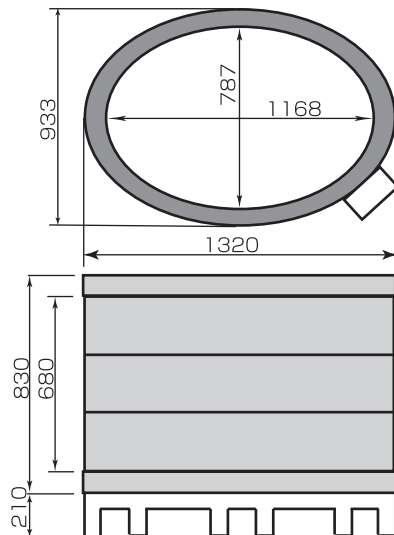

EX2099SF

EX1850SF

EX365SFの窯詰の例

例えば……

EX365には、この大きさの器が
38個入ります!

大きめの鉢
直径 約150mm
高さ 約70mm

棚板

支柱

※上記窯詰量は作品の大きさにより変わります。