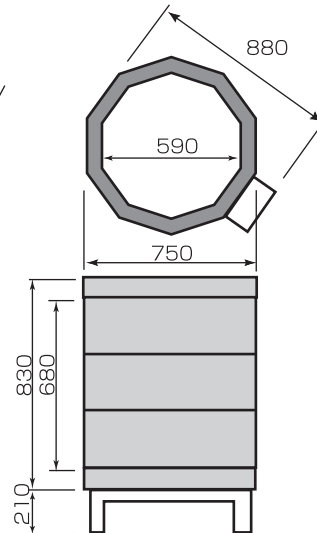

EX365SF

EX365SFの窯詰の例

例えば……

EX365には、この大きさの器が
38個入ります!

※上記窯詰量は作品の大きさにより変わります。