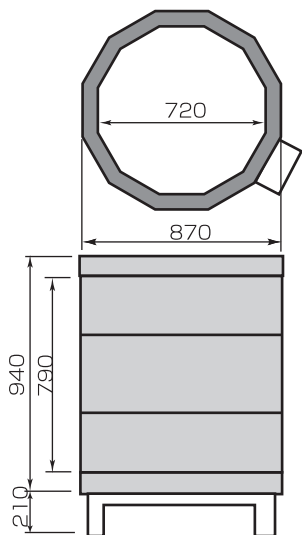

EX2099SF

EX1850SF

EX365SFの窯詰の例

例えば……

EX365には、この大きさの器が
38個入ります!

大きめの鉢
直径 約150mm
高さ 約70mm

棚板

支柱

※上記窯詰量は作品の大きさにより変わります。