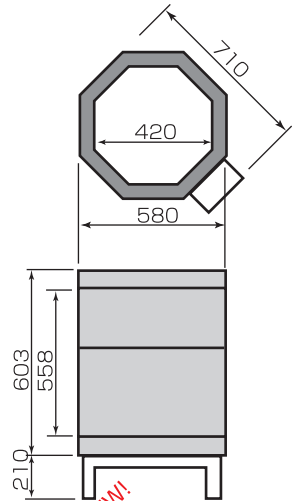

NEW!
EX329SF