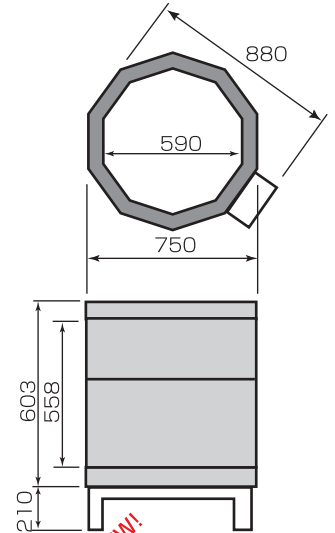

NEW!
EX353SF