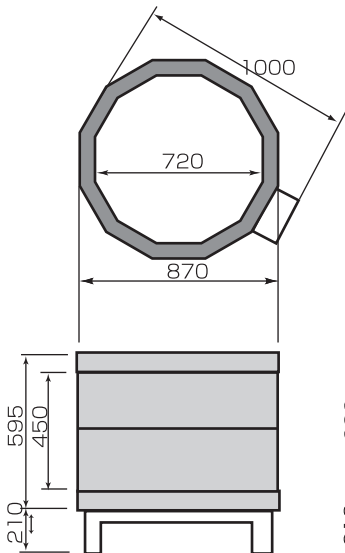

EX1266SF

EX365SFの窯詰の例

例えば……

EX365には、この大きさの器が
38個入ります!

※上記窯詰量は作品の大きさにより変わります。