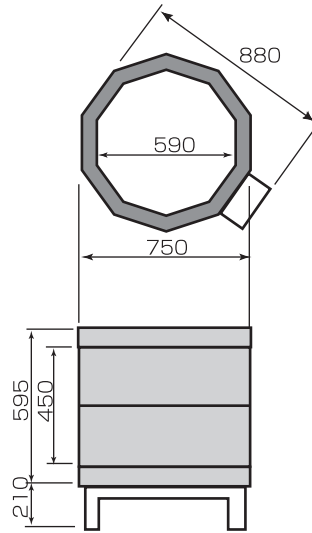

EX344SF

EX365SFの窯詰の例

例えば……

EX365には、この大きさの器が
38個入ります!

※上記窯詰量は作品の大きさにより変わります。