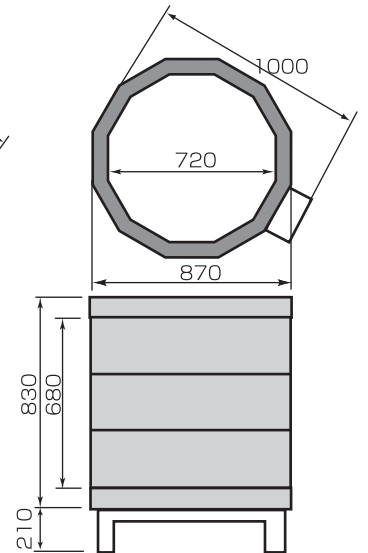

EX1099SF

EX365SFの窯詰の例

例えば……

EX365には、この大きさの器が
38個入ります!

※上記窯詰量は作品の大きさにより変わります。